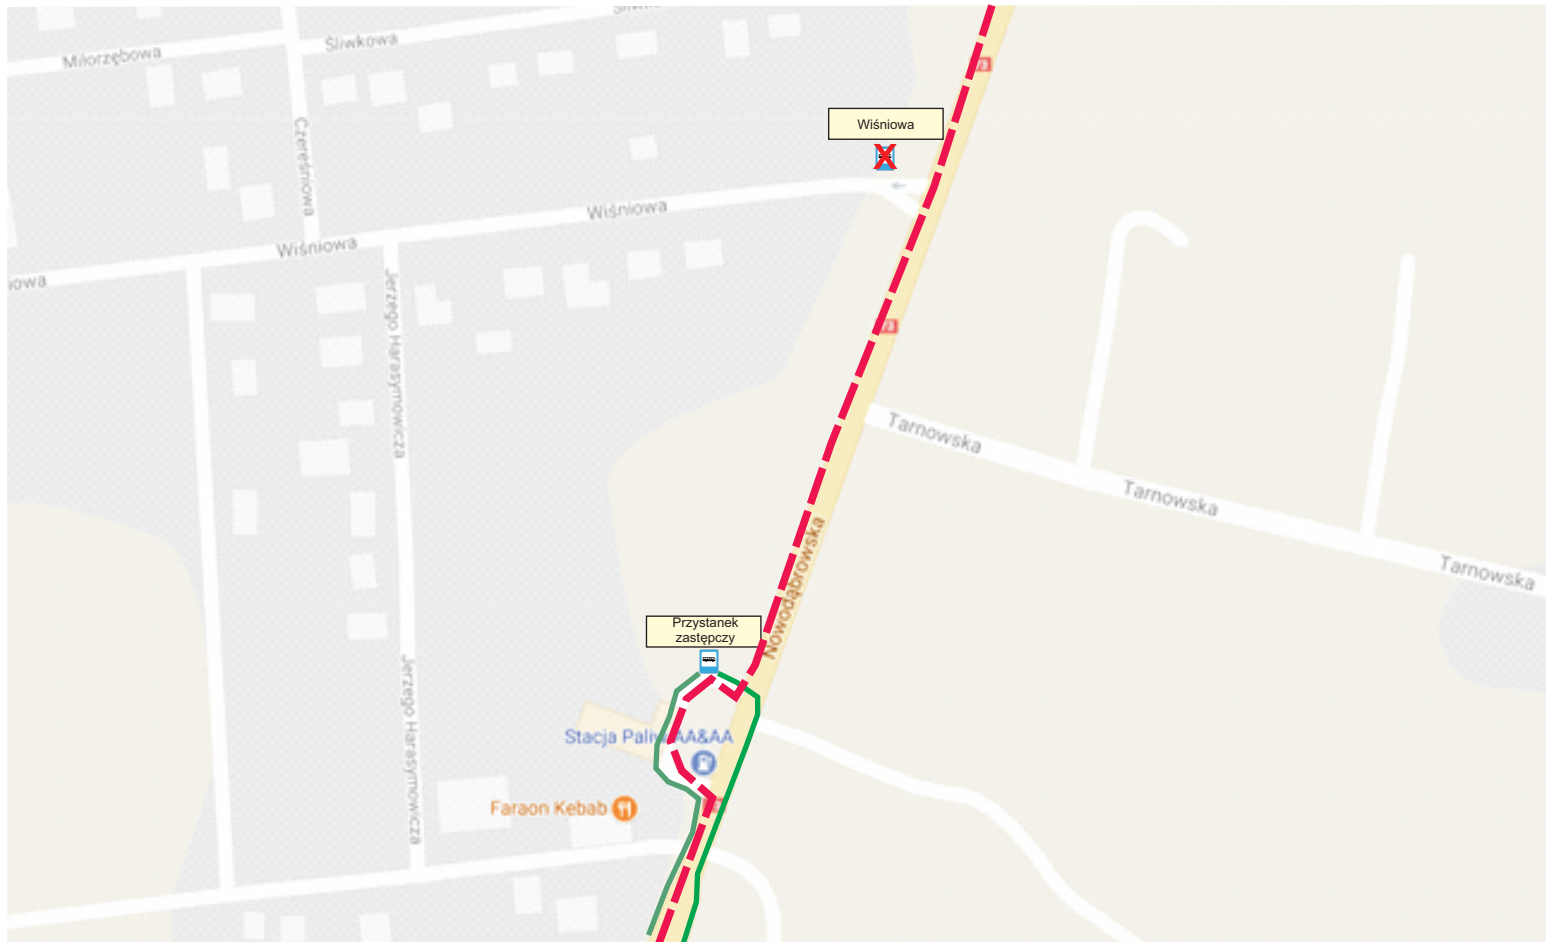

Zmiana lokalizacji przystanku końcowego na trasie linii nr 5

 tymczasowa lokalizacja przystanku końcowego.

 przystanek nieczynny na czas robót drogowych.

 trasa linii 5 w kursach do ul. Wiśniowej.

 przebieg trasy kursów z Lisiej Góry.